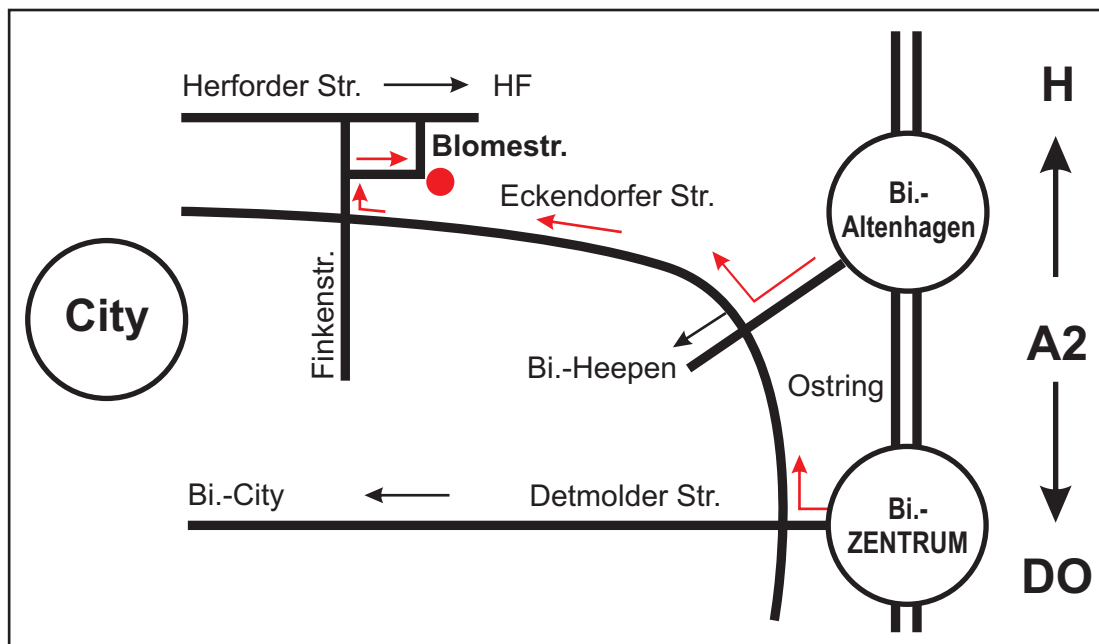

Anfahrtskizze

INCOTEC Automation GmbH

Blomestraße 25 - 27
D-33609 Bielefeld
Germany

Fon: +49 521 932130
Fax: +49 521 35411

E-mail: sales@incotec-automation.com

So finden Sie zu uns:

Flughäfen: PAD - Paderborn Lippstadt (ca. 45 Minuten mit PKW)
HAJ - Hannover Langenhagen (ca. 60 Minuten mit PKW)

Mi dem Zug: Bielefeld Hauptbahnhof (ca. 10 Minuten mit dem Taxi)

Anfahrt mit PKW über Autobahn A2 kommend:

- ◆ Autobahnabfahrt Bielefeld Zentrum
- ◆ folgen Sie erst der Beschilderung Richtung Bielefeld-Zentrum (Achtung: hier befindet sich eine Geschwindigkeitskontrolle)
- ◆ biegen Sie nach ca. 1 km rechts ab auf den "Ostring" (an dieser Ampelkreuzung befindet sich Porta Möbel) ca. 6 km geradeaus
- ◆ weiter geradeaus auf der "Eckendorfer Str." Bleiben
- ◆ nach ca. 3 km befindet sich der Baumarkt "BAUHAUS"
- ◆ biegen Sie hier rechts in die "Finkenstrasse" ein
- ◆ nach ca. 200 m rechts in die "Blomestrasse"
- ◆ Die Einfahrt zu INCOTEC befindet sich direkt in einer rechtwinkligen Kurve der Blomestrasse